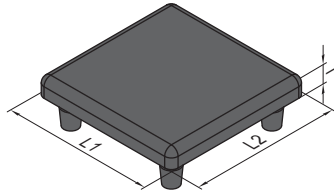

Profile Accessories  
型材附件

End Cap  
端盖

To prevent staff from any injury and improve profile end appearance.  
端盖可以预防划伤，使型材更美观。

Material and Color: black ABS  
材质和颜色：ABS 黑色

Type A  
A型

Type B  
B型

Type C  
C型

	Description 产品描述	L1 (mm)	L2 (mm)	T (mm)	Mass 重量 (g)	Part No. 订购编号
Type A A型	End Cap-PG30-3030R/端盖-30系列-3030R	30	30	5	3	4.11.30.3030R
	End Cap-PG40-4040R/端盖-40系列-4040R	40	40	5	6	4.11.40.4040R
	End Cap-PG45-4545R/端盖-45系列-4545R	45	45	5	7	4.11.45.4545R
Type B B型	End Cap-PG15-1515/端盖-15系列-1515	15	15	3	1	4.11.15.1515
	End Cap-PG20-2020/端盖-20系列-2020	20	20	4	2	4.11.20.2020
	End Cap-PG20-4040/端盖-20系列-4040	40	40	4	6	4.11.20.4040
	End Cap-PG30-3030/端盖-30系列-3030	30	30	5	3	4.11.30.3030
	End Cap-PG30-6060/端盖-30系列-6060	60	60	5	15	4.11.30.6060
	End Cap-PG40-4040/端盖-40系列-4040	40	40	5	6	4.11.40.4040
	End Cap-PG40-8080/端盖-40系列-8080	80	80	5	22	4.11.40.8080
	End Cap-PG40-120120/端盖-40系列-120120	120	120	5	64	4.11.40.120120
	End Cap-PG45-4545/端盖-45系列-4545	45	45	5	8	4.11.45.4545
	End Cap-PG45-9090/端盖-45系列-9090	90	90	5	28	4.11.45.9090
	End Cap-PG50-5050/端盖-50系列-5050	50	50	5	10	4.11.50.5050
	End Cap-PG50-100100/端盖-50系列-100100	100	100	5	44	4.11.50.100100
Type C C型	End Cap-PG15-1530/端盖-15系列-1530	15	30	3	1.1	4.11.15.1530
	End Cap-PG20-2040/端盖-20系列-2040	20	40	4	3	4.11.20.2040
	End Cap-PG20-2060/端盖-20系列-2060	20	60	4	4	4.11.20.2060
	End Cap-PG20-2080/端盖-20系列-2080	20	80	4	5	4.11.20.2080
	End Cap-PG30-3060/端盖-30系列-3060	30	60	5	8	4.11.30.3060
	End Cap-PG30-3090/端盖-30系列-3090	30	90	5	11	4.11.30.3090
	End Cap-PG30-30120/端盖-30系列-30120	30	120	5	14	4.11.30.30120
	End Cap-PG30-60120/端盖-30系列-60120	60	120	5	33	4.11.30.60120
	End Cap-PG40-4060/端盖-40系列-4060	40	60	5	9	4.11.40.4060
	End Cap-PG40-4080/端盖-40系列-4080	40	80	5	13	4.11.40.4080
End Cap-PG40-40120/端盖-40系列-40120	40	120	5	18	4.11.40.40120	