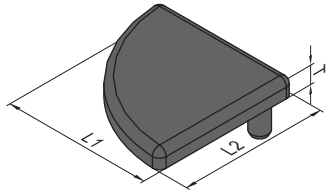

Profile Accessories  
型材附件

End Cap  
端盖

To prevent staff from any injury and improve profile end appearance.  
端盖可以预防划伤，使型材更美观。

Material and Color: black ABS  
材质和颜色：ABS 黑色

Type A  
A型

Type B  
B型

Type C  
C型

	Description 产品描述	L1 (mm)	L2 (mm)	T (mm)	Mass 重量 (g)	Part No. 订购编号
Type A A型	End Cap-PG30-3030R/端盖-30系列-3030R	30	30	5	3	4.11.30.3030R
	End Cap-PG40-4040R/端盖-40系列-4040R	40	40	5	6	4.11.40.4040R
	End Cap-PG45-4545R/端盖-45系列-4545R	45	45	5	7	4.11.45.4545R
Type B B型	End Cap-PG15-1515/端盖-15系列-1515	15	15	3	1	4.11.15.1515
	End Cap-PG20-2020/端盖-20系列-2020	20	20	4	2	4.11.20.2020
	End Cap-PG20-4040/端盖-20系列-4040	40	40	4	6	4.11.20.4040
	End Cap-PG30-3030/端盖-30系列-3030	30	30	5	3	4.11.30.3030
	End Cap-PG30-6060/端盖-30系列-6060	60	60	5	15	4.11.30.6060
	End Cap-PG40-4040/端盖-40系列-4040	40	40	5	6	4.11.40.4040
	End Cap-PG40-8080/端盖-40系列-8080	80	80	5	22	4.11.40.8080
	End Cap-PG40-120120/端盖-40系列-120120	120	120	5	64	4.11.40.120120
	End Cap-PG45-4545/端盖-45系列-4545	45	45	5	8	4.11.45.4545
	End Cap-PG45-9090/端盖-45系列-9090	90	90	5	28	4.11.45.9090
	End Cap-PG50-5050/端盖-50系列-5050	50	50	5	10	4.11.50.5050
	End Cap-PG50-100100/端盖-50系列-100100	100	100	5	44	4.11.50.100100
Type C C型	End Cap-PG15-1530/端盖-15系列-1530	15	30	3	1.1	4.11.15.1530
	End Cap-PG20-2040/端盖-20系列-2040	20	40	4	3	4.11.20.2040
	End Cap-PG20-2060/端盖-20系列-2060	20	60	4	4	4.11.20.2060
	End Cap-PG20-2080/端盖-20系列-2080	20	80	4	5	4.11.20.2080
	End Cap-PG30-3060/端盖-30系列-3060	30	60	5	8	4.11.30.3060
	End Cap-PG30-3090/端盖-30系列-3090	30	90	5	11	4.11.30.3090
	End Cap-PG30-30120/端盖-30系列-30120	30	120	5	14	4.11.30.30120
	End Cap-PG30-60120/端盖-30系列-60120	60	120	5	33	4.11.30.60120
	End Cap-PG40-4060/端盖-40系列-4060	40	60	5	9	4.11.40.4060
	End Cap-PG40-4080/端盖-40系列-4080	40	80	5	13	4.11.40.4080
End Cap-PG40-40120/端盖-40系列-40120	40	120	5	18	4.11.40.40120	