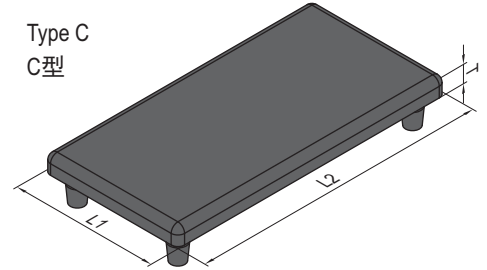

Profile Accessories  
型材附件

End Cap  
端盖

To prevent staff from any injury and improve profile end appearance.  
端盖可以预防划伤，使型材更美观。

Material and Color: black ABS  
材质和颜色：ABS 黑色

Type A  
A型

Type B  
B型

Type C  
C型

	Description 产品描述	L1 (mm)	L2 (mm)	T (mm)	Mass 重量 (g)	Part No. 订购编号
Type A A型	End Cap-PG30-3030R/端盖-30系列-3030R	30	30	5	3	4.11.30.3030R
	End Cap-PG40-4040R/端盖-40系列-4040R	40	40	5	6	4.11.40.4040R
	End Cap-PG45-4545R/端盖-45系列-4545R	45	45	5	7	4.11.45.4545R
Type B B型	End Cap-PG15-1515/端盖-15系列-1515	15	15	3	1	4.11.15.1515
	End Cap-PG20-2020/端盖-20系列-2020	20	20	4	2	4.11.20.2020
	End Cap-PG20-4040/端盖-20系列-4040	40	40	4	6	4.11.20.4040
	End Cap-PG30-3030/端盖-30系列-3030	30	30	5	3	4.11.30.3030
	End Cap-PG30-6060/端盖-30系列-6060	60	60	5	15	4.11.30.6060
	End Cap-PG40-4040/端盖-40系列-4040	40	40	5	6	4.11.40.4040
	End Cap-PG40-8080/端盖-40系列-8080	80	80	5	22	4.11.40.8080
	End Cap-PG40-120120/端盖-40系列-120120	120	120	5	64	4.11.40.120120
	End Cap-PG45-4545/端盖-45系列-4545	45	45	5	8	4.11.45.4545
	End Cap-PG45-9090/端盖-45系列-9090	90	90	5	28	4.11.45.9090
	End Cap-PG50-5050/端盖-50系列-5050	50	50	5	10	4.11.50.5050
	End Cap-PG50-100100/端盖-50系列-100100	100	100	5	44	4.11.50.100100
Type C C型	End Cap-PG15-1530/端盖-15系列-1530	15	30	3	1.1	4.11.15.1530
	End Cap-PG20-2040/端盖-20系列-2040	20	40	4	3	4.11.20.2040
	End Cap-PG20-2060/端盖-20系列-2060	20	60	4	4	4.11.20.2060
	End Cap-PG20-2080/端盖-20系列-2080	20	80	4	5	4.11.20.2080
	End Cap-PG30-3060/端盖-30系列-3060	30	60	5	8	4.11.30.3060
	End Cap-PG30-3090/端盖-30系列-3090	30	90	5	11	4.11.30.3090
	End Cap-PG30-30120/端盖-30系列-30120	30	120	5	14	4.11.30.30120
	End Cap-PG30-60120/端盖-30系列-60120	60	120	5	33	4.11.30.60120
	End Cap-PG40-4060/端盖-40系列-4060	40	60	5	9	4.11.40.4060
	End Cap-PG40-4080/端盖-40系列-4080	40	80	5	13	4.11.40.4080
End Cap-PG40-40120/端盖-40系列-40120	40	120	5	18	4.11.40.40120	